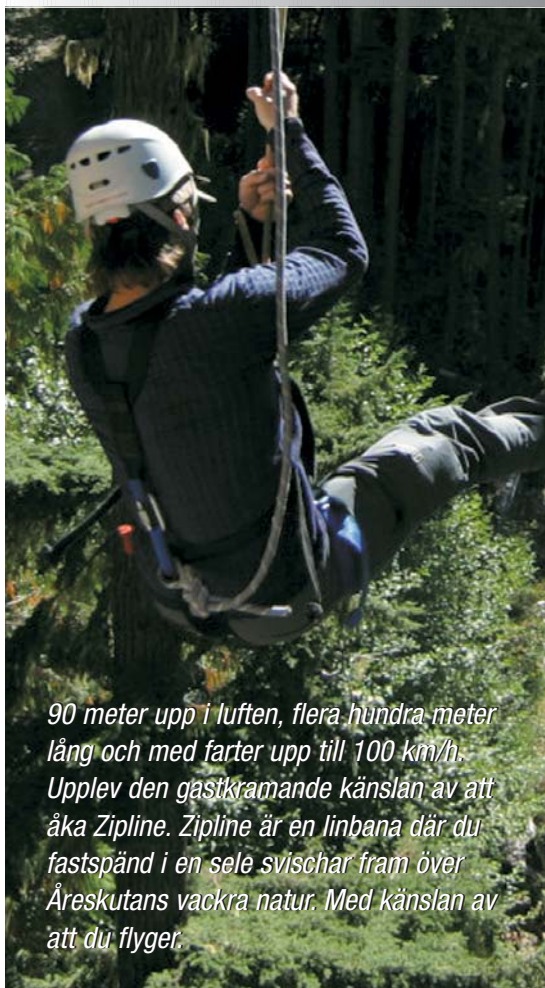

CAMP ÅRE

Alla aktiviteter i Åre, året runt!

90 meter upp i luften, flera hundra meter lång och med farter upp till 100 km/h. Upplev den gastkramande känslan av att åka Zipline. Zipline är en linbana där du fastspänd i en sele svisschar fram över Åreskutans vackra natur. Med känslan av att du flyger.

ZIP LINE

*– en adrenalinkick
90 meter upp i luften*

Ecotours

*– lär dig mer om
Åres unika natur,
historia och djurliv*

10 nya nervkittlande skäl att besöka Åre

Ecotours

*– lär dig mer om Åres unika
natur, historia och djurliv*

Adrenalinkick för alla, året runt

Zipline är kanske inget för fegisar. Men du behöver inte heller vara någon tuffing för att få uppleva känslan av att flyga. För vare sig det gäller familjen eller företaget vänder sig Zipline till alla, då farten går att reglera efter ålder och önskemål.

Dessutom är Zipline Åres första

utomhusaktivitet som är öppen året runt.

Kort sagt, vi lovar en garanterad adrenalinkick. Sommar som vinter.

VM 6:an

Fjällgården

Tott

Du tar dig enkelt till banorna med VM 6:an eller bergbanan.
Året runt. På sommaren kan du även promenera dit.